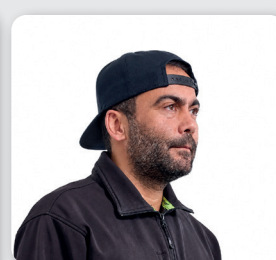

## 😊 Korrekt uniform

Mørkt tøj og sko

Ingen hættetrøje

Kasket med fremadvendt skygge

Mørke sko

## ☹️ Forkert uniform - eksempler

Trøje/jakke med store logoer  
Lyse såler

Lys trøje/jakke

Hættetrøje uanset farve

Lyse bukser  
Joggingtøj

Kasket med bagudvendt skygge

Lyse sko  
Gælder også såler