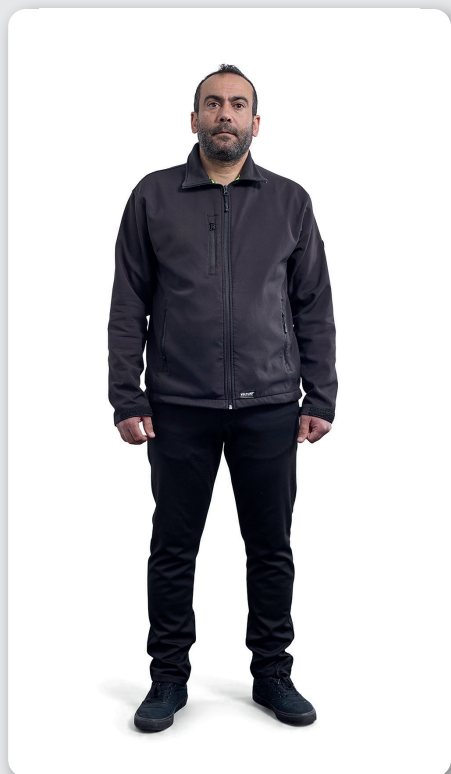

# CHAUFFØR I FLEXTRAFIK - UNIFORM

## 😊 Korrekt uniform

Mørkt tøj og sko

Ingen hættetrøje

Kasket med fremadvendt skygge

Mørke sko