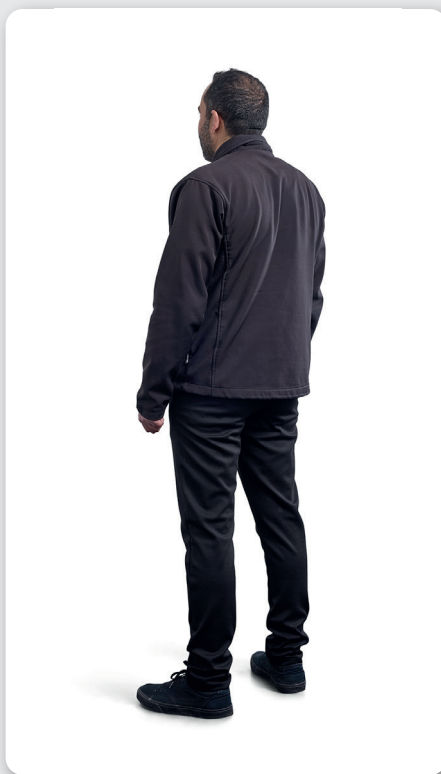

# CHAUFFØR I FLEXTRAFIK - UNIFORM

## 😊 Korrekt uniform

Mørkt tøj og sko

Ingen hættetrøje

Kasket med fremadvendt skygge

Mørke sko